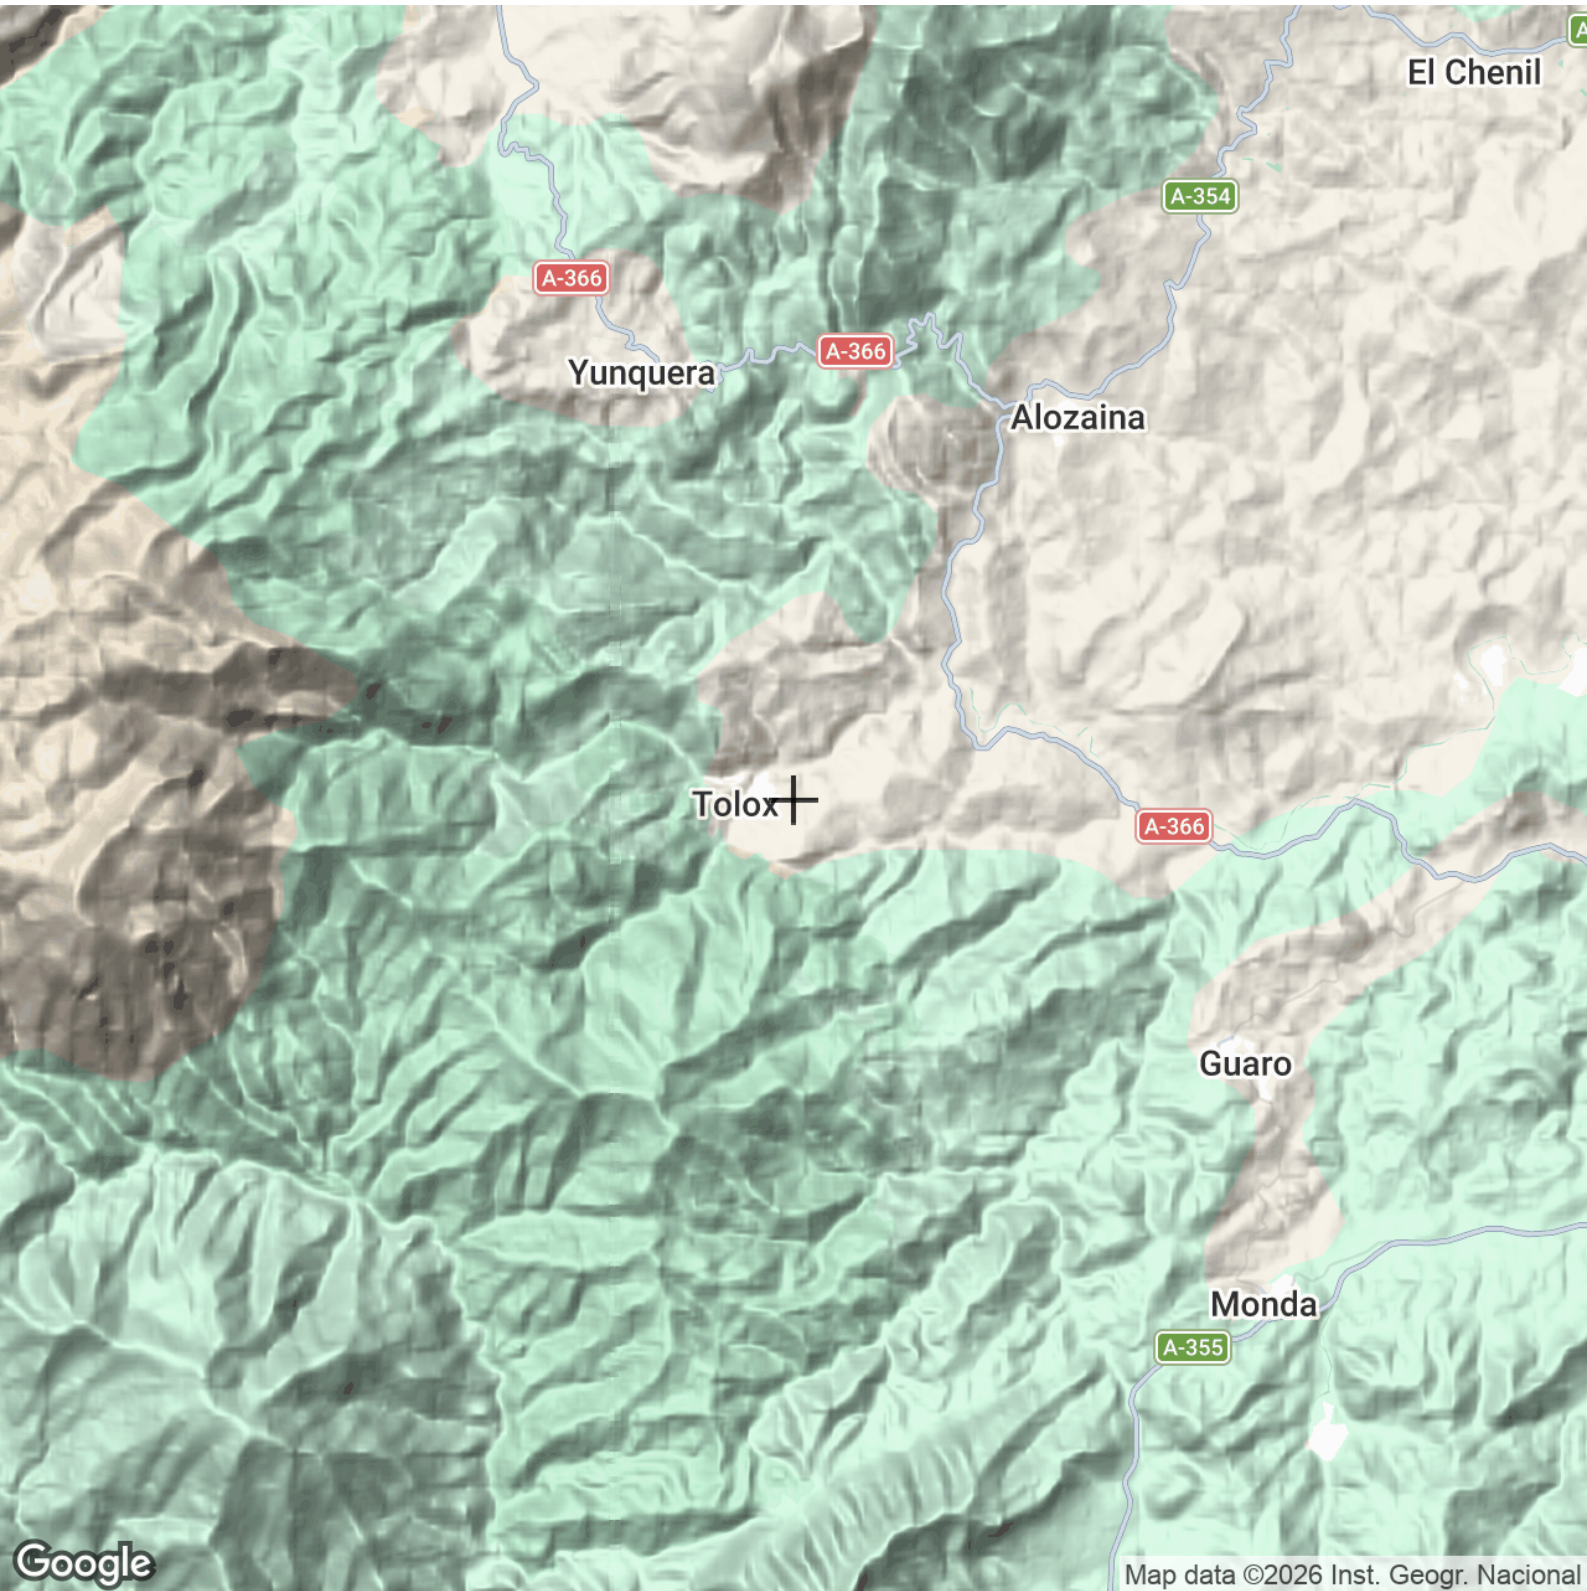

INFORME DE MAPAS

CI Camino Nuevo 74, Tolox (Málaga)
Referencia catastral
29090A012006020001JJ
3 de Febrero de 2026

[Ver en Goolzoom](#)

PLANO DE SITUACIÓN

Cam. Nuevo, 74D, 29109, Málaga, España

MAPA DE RELIEVE

IMAGEN SATÉLITE

Latitud: 36,685690 Longitud: -4,897139. Escala de mapa 1:9027.977761. Fuente: Google Maps.

ORTOFOTO PNOA

Escala de mapa 1:2256.994440. Fuente: Plan Nacional de Ortofotografía Aérea.

36.68635 -4.897997

36.68635 -4.896441

36.68512 -4.897997

36.68512 -4.896441

Manolo Blahnik

Manolo Blahnik
The shoes
of the
celebrity
Manolo Blahnik
The shoes
of the
celebrity

www.hermescapital.es
a.casola@hermescapital.es
951 816 474